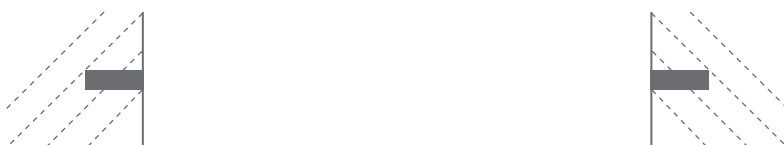

ZNÁZORNĚNÍ MOŽNOSTI INSTALACE NŮŽKOVÝCH MŘÍŽÍ

jednokřídlá nůžková mříž s vyklápěním o 90°

dvoukřídlá nůžková mříž s vyklápěním o 90°

dvoukřídlá nůžková mříž montovaná čelně mimo otvor

dvoukřídlá nůžková mříž zabudovaná do stěny

dvoukřídlá nůžková mříž montovaná čelně s možností vyklopení o 180°